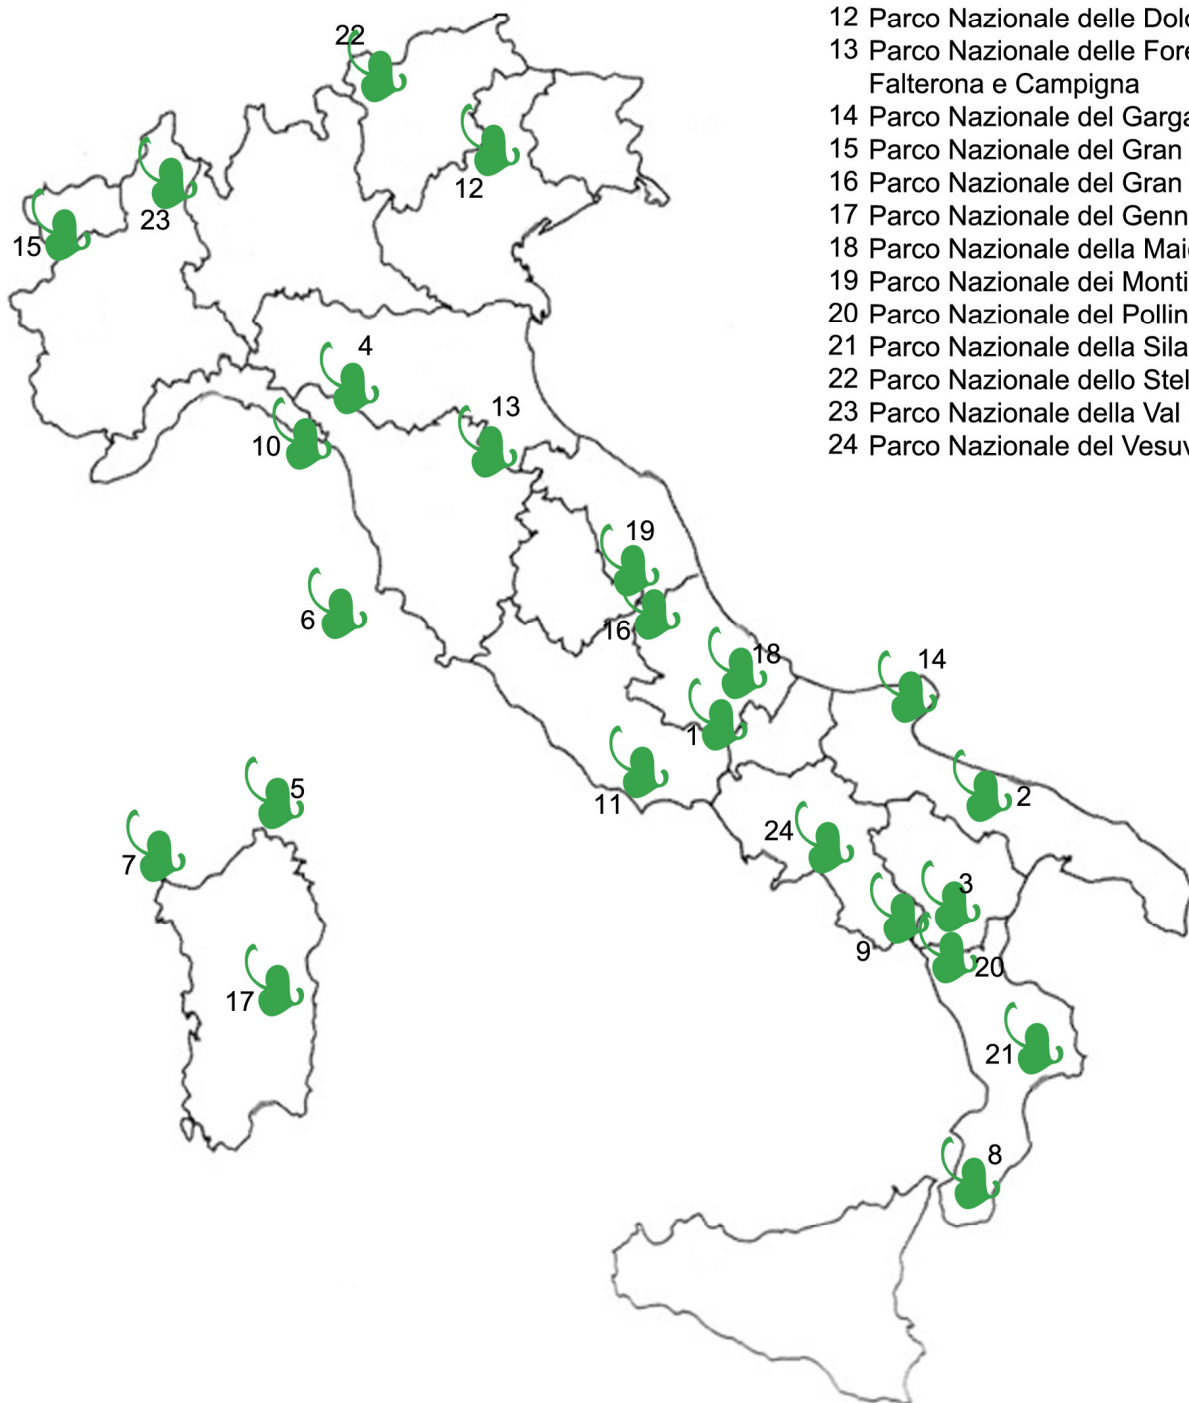

Elenco dei Parchi

In Italia sono stati istituiti 24 Parchi nazionali. Il patrimonio ambientale italiano si caratterizza anche per la presenza di Parchi regionali, Aree marine protette, Riserve statali, Riserve regionali, Zone umide d'interesse internazionale e altre aree protette di carattere locale.

- 1 Parco Nazionale d'Abruzzo, Lazio e Molise
- 2 Parco Nazionale dell'Alta Murgia
- 3 Parco Nazionale dell'Appennino Lucano-Val D'Agri
- 4 Parco Nazionale dell'Appennino Tosco-Emiliano
- 5 Parco Nazionale Arcipelago della Maddalena
- 6 Parco Nazionale dell'Arcipelago Toscano
- 7 Parco Nazionale dell'Asinara
- 8 Parco Nazionale dell'Aspromonte
- 9 Parco Nazionale del Cilento e Vallo di Diano
- 10 Parco Nazionale delle Cinque Terre
- 11 Parco Nazionale del Circeo
- 12 Parco Nazionale delle Dolomiti Bellunesi
- 13 Parco Nazionale delle Foreste Casentinesi, Monte Falterona e Campigna
- 14 Parco Nazionale del Gargano
- 15 Parco Nazionale del Gran Paradiso
- 16 Parco Nazionale del Gran Sasso e Monti della Laga
- 17 Parco Nazionale del Gennargentu e del Golfo di Orosei
- 18 Parco Nazionale della Maiella
- 19 Parco Nazionale dei Monti Sibillini
- 20 Parco Nazionale del Pollino
- 21 Parco Nazionale della Sila
- 22 Parco Nazionale dello Stelvio
- 23 Parco Nazionale della Val Grande
- 24 Parco Nazionale del Vesuvio