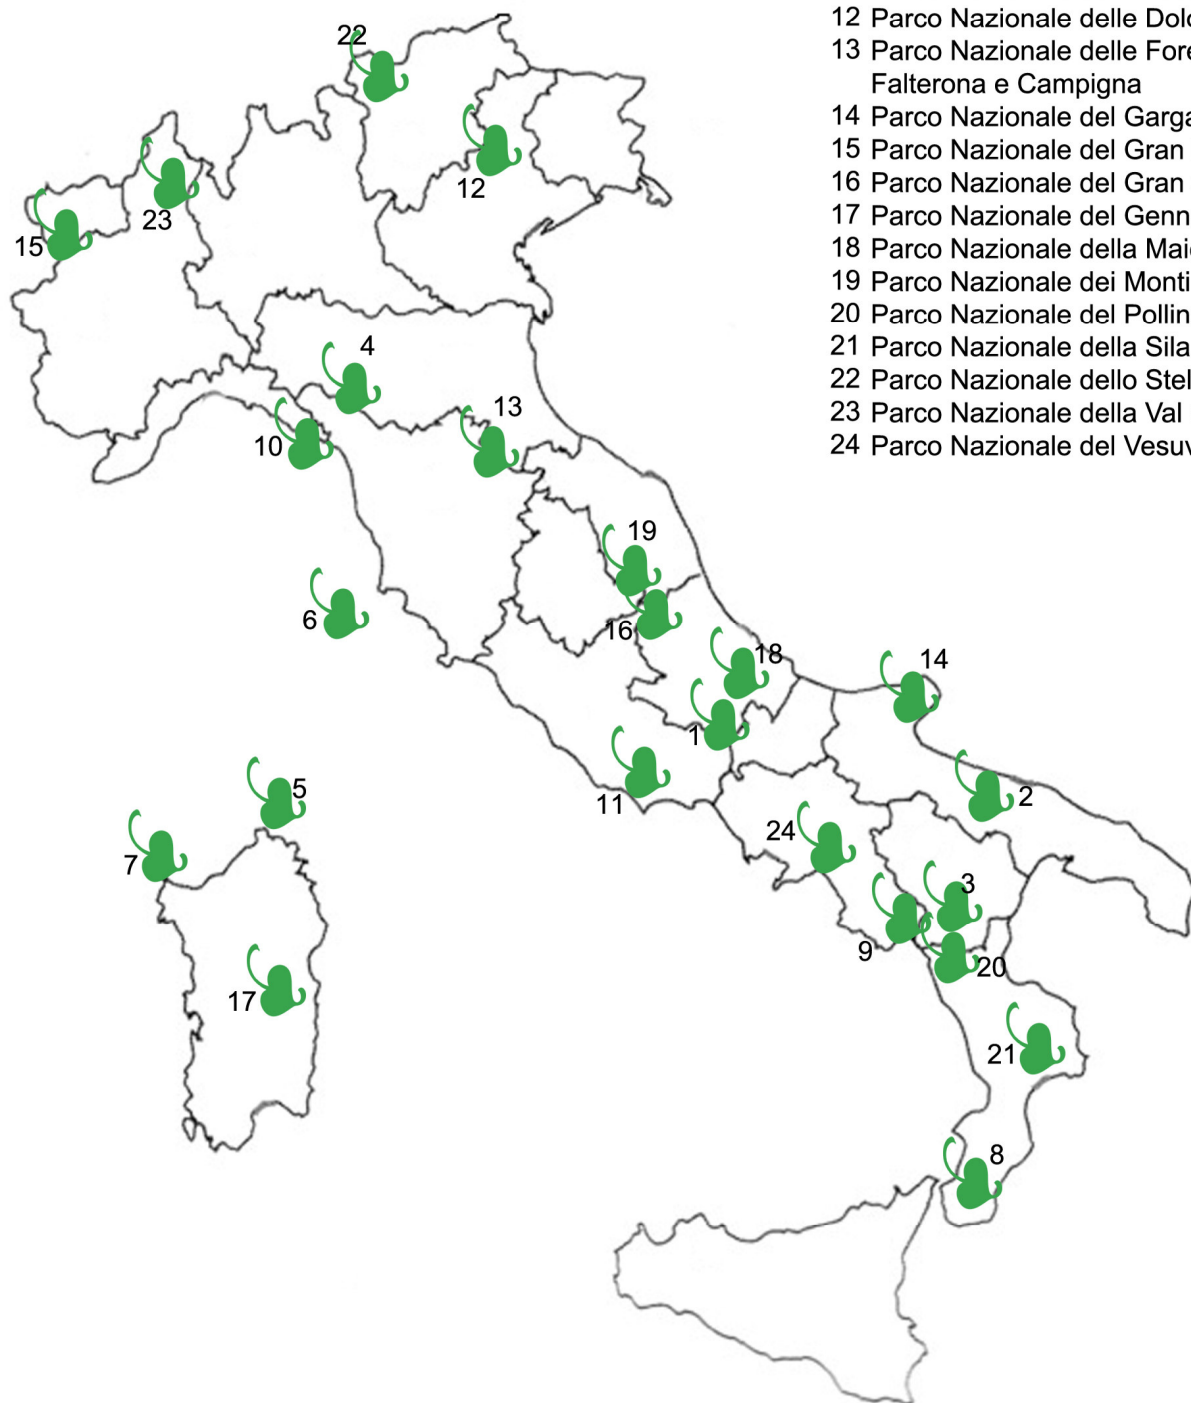

Elenco dei Parchi

In Italia sono stati istituiti 24 Parchi nazionali. Il patrimonio ambientale italiano si caratterizza anche per la presenza di Parchi regionali, Aree marine protette, Riserve statali, Riserve regionali, Zone umide d'interesse internazionale e altre aree protette di carattere locale.

- 1 Parco Nazionale d'Abruzzo, Lazio e Molise
- 2 Parco Nazionale dell'Alta Murgia
- 3 Parco Nazionale dell'Appennino Lucano-Val D'Agri
- 4 Parco Nazionale dell'Appennino Tosco-Emiliano
- 5 Parco Nazionale Arcipelago della Maddalena
- 6 Parco Nazionale dell'Arcipelago Toscano
- 7 Parco Nazionale dell'Asinara
- 8 Parco Nazionale dell'Aspromonte
- 9 Parco Nazionale del Cilento e Vallo di Diano
- 10 Parco Nazionale delle Cinque Terre
- 11 Parco Nazionale del Circeo
- 12 Parco Nazionale delle Dolomiti Bellunesi
- 13 Parco Nazionale delle Foreste Casentinesi, Monte Falterona e Campigna
- 14 Parco Nazionale del Gargano
- 15 Parco Nazionale del Gran Paradiso
- 16 Parco Nazionale del Gran Sasso e Monti della Laga
- 17 Parco Nazionale del Gennargentu e del Golfo di Orosei
- 18 Parco Nazionale della Maiella
- 19 Parco Nazionale dei Monti Sibillini
- 20 Parco Nazionale del Pollino
- 21 Parco Nazionale della Sila
- 22 Parco Nazionale dello Stelvio
- 23 Parco Nazionale della Val Grande
- 24 Parco Nazionale del Vesuvio